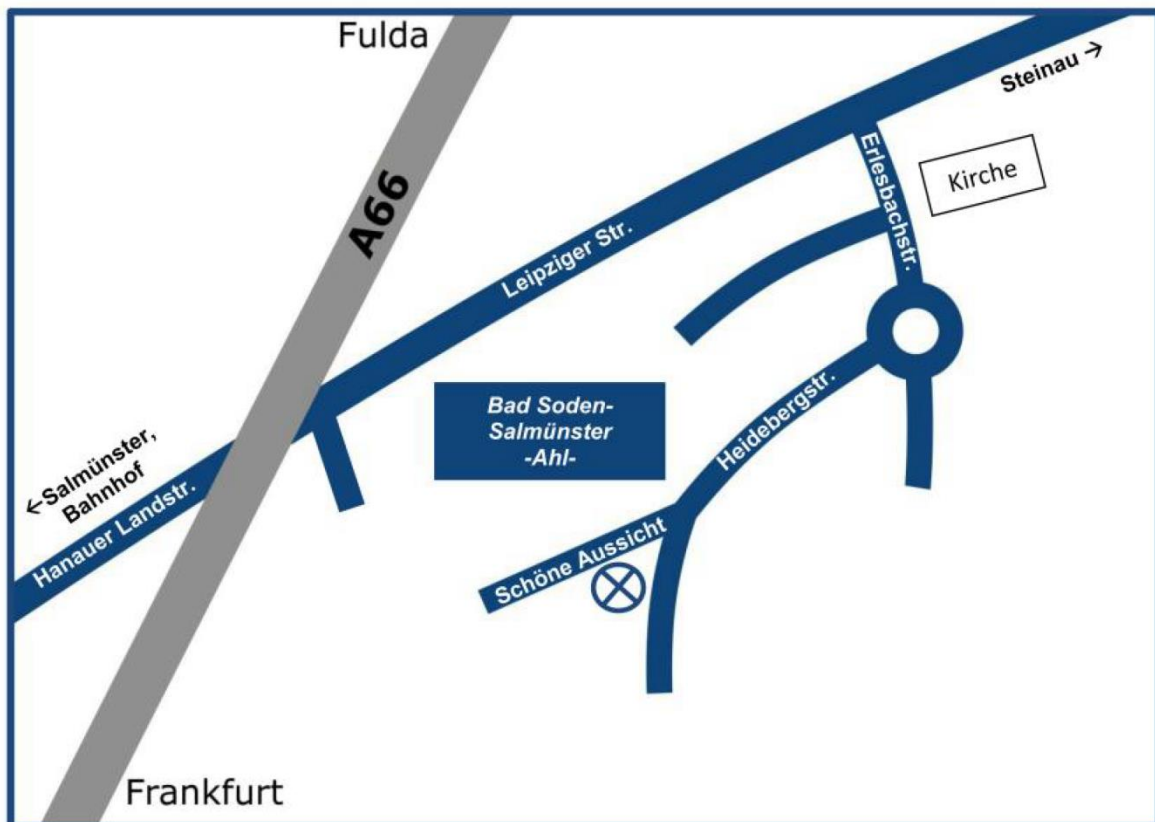

## Ihr Weg zu mir

### Adresse:

Schöne Aussicht 1

63628 Bad Soden-Salmünster / Ahl

### Anfahrtsskizze:

Von der A66 aus Richtung Fulda kommend:

- Nehmen Sie die A 66 Abfahrt "Bad Soden-Salmünster und biegen Sie rechts ab.
- Halten Sie sich Richtung Ahl, d.h. fahren Sie geradeaus über die Ampelkreuzung.
- Fahren Sie weiter ca. 2,5 km gerade aus, solange, bis Sie das Ortschild von "Bad Soden-Salmünster-Ahl" passieren.
- Nach dem Passieren des Ortschildes von Ahl biegen Sie an der ersten Straße /direkt vor der Fußgängerampel rechts ab in die Erlesbachstraße (Kirche).
- An dem kleinen Kreisell nehmen Sie bitte die erste Ausfahrt in die Heidebergstraße.
- Folgen Sie dem Straßenverlauf. Sie fahren direkt auf mein Büro zu.
- Der Eingang befindet sich an der der Seite